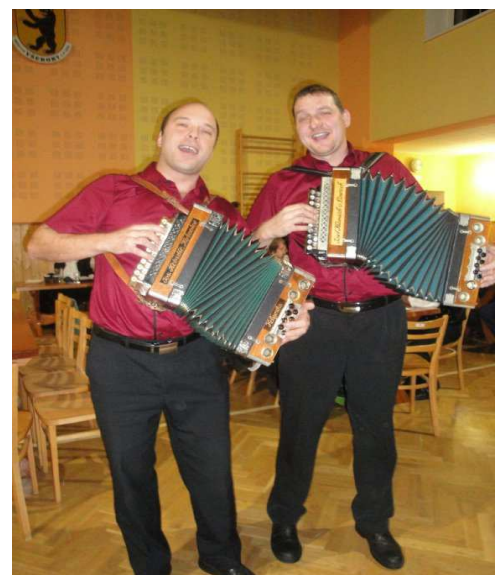

**Harmonika-Duo Mrakov
Harmonikářské duo Mrákov**